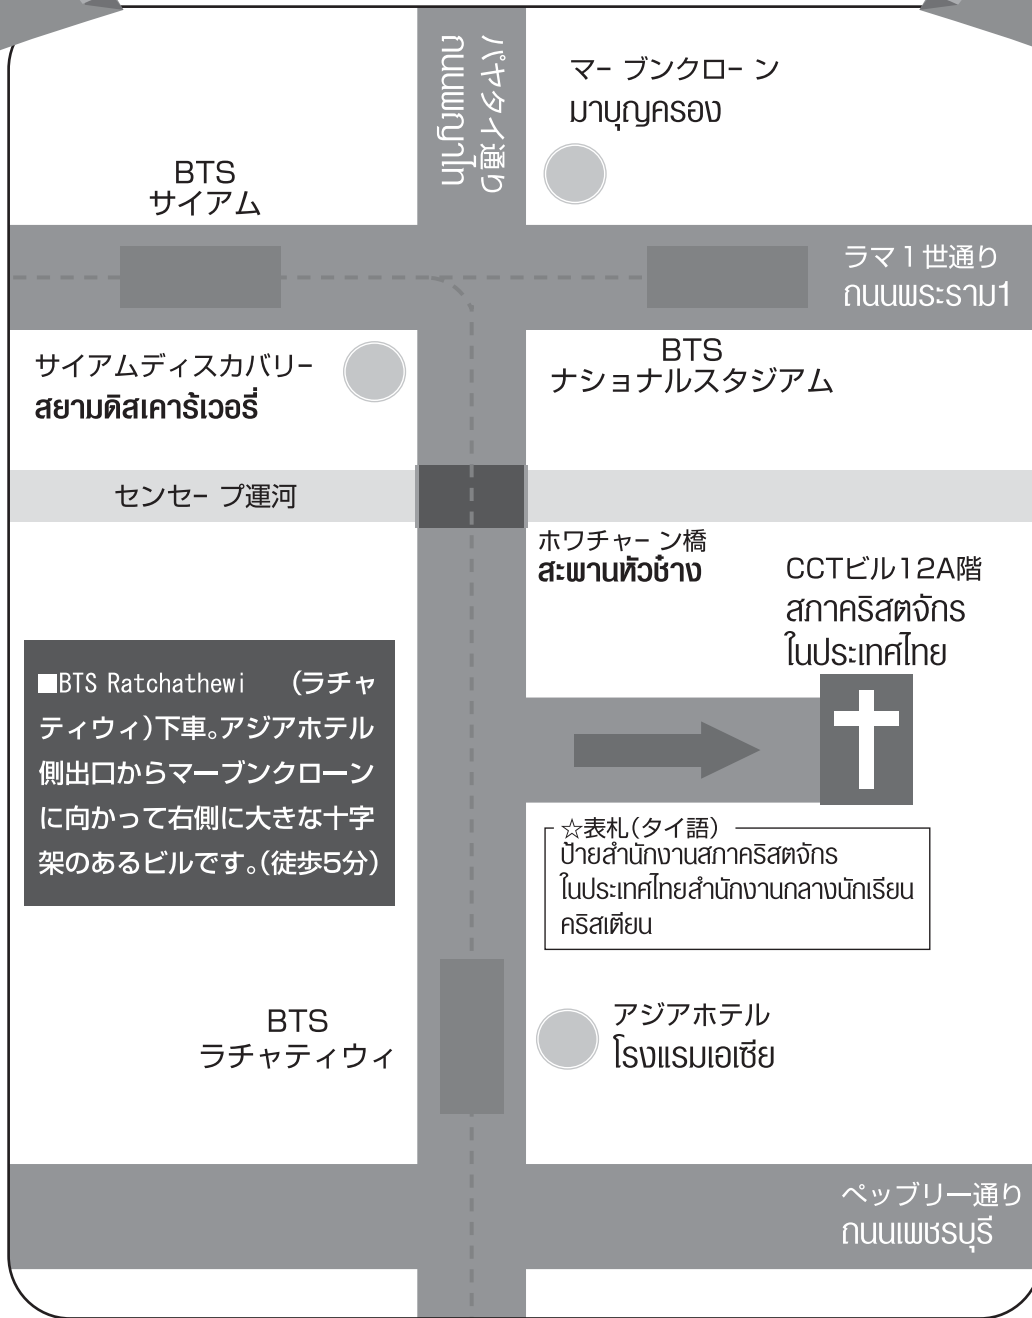

バンコク日本語キリスト教会案内図

バンコク日本語キリスト教会 連絡先・住所

礼拝堂: 12A CCT Bldg, 328 Phayathai Rd.,
Ratchathewi, Bangkok 10400
Tel : 0-2214-6075
Fax : 0-2214-6076
ホームページ: <http://www.bjcc-church.com>
メールアドレス: bjcc@church.ne.jp

ที่ตั้ง เลขที่ 328 ถนนพญาไท เขตราชเทวี กรุงเทพฯ 10400
โทร 02-2146000-9
การเดินทาง -รถไฟฟ้า BTS ลงสถานีราชเทวี
-รถโดยสารประจำทาง ปอ.36,16,29,542,167,
และ ปอ.พ.12

<バンコク日本語キリスト教会へのアクセス>

BTSラチャティウイ駅下車、アジアホテル側出口からマーブンクローンに向かって歩いて5分の屋上に十字架がある15階ビルの12A階です。